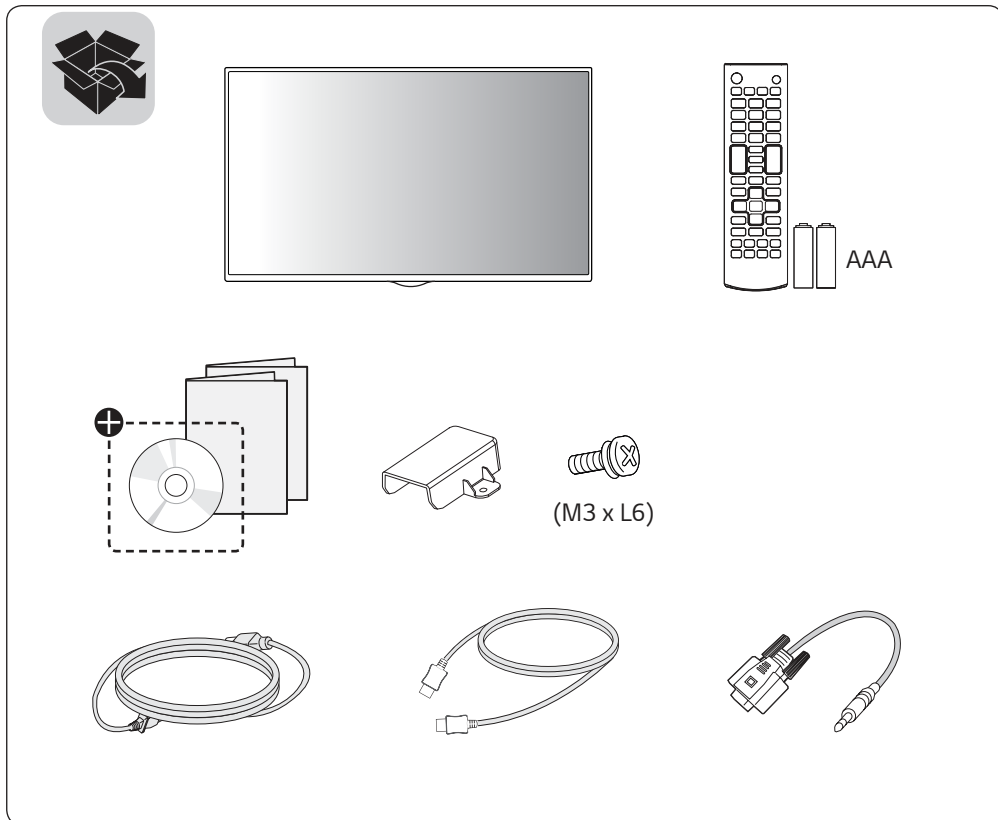

LG Digital Signage (MONITOR SIGNAGE)

	43SH7E	49SH7E	55SH7E
32SM5E	43SM5E	49SM5E	55SM5E
32SM5KE	43SM5KE	49SM5KE	55SM5KE

⊕ Depending on country / Завісі на земі / Afhængigt af landet / En función del país / Maan mukaan / Selon pays / Abhängig vom Land / Ανάλογα με τη χώρα / Országfüggő / Tergantung pada negaranya / A seconda del Paese / Елге байланысты / 지역에 따라 다름 / Afhankelijk van het land / Avhengig av land / Zależnie od kraju / Dependendo do país / В ЗАВИСИМОСТІ ОТ СТРАНИ / Завісі од країни / Beroende på land / 視國家、地區而定 / Ülkeye bağlı / Залежно від країни / Mamlakatga bog'liq ravishda / 国によって異なります / Dependo do país / حسب البلد