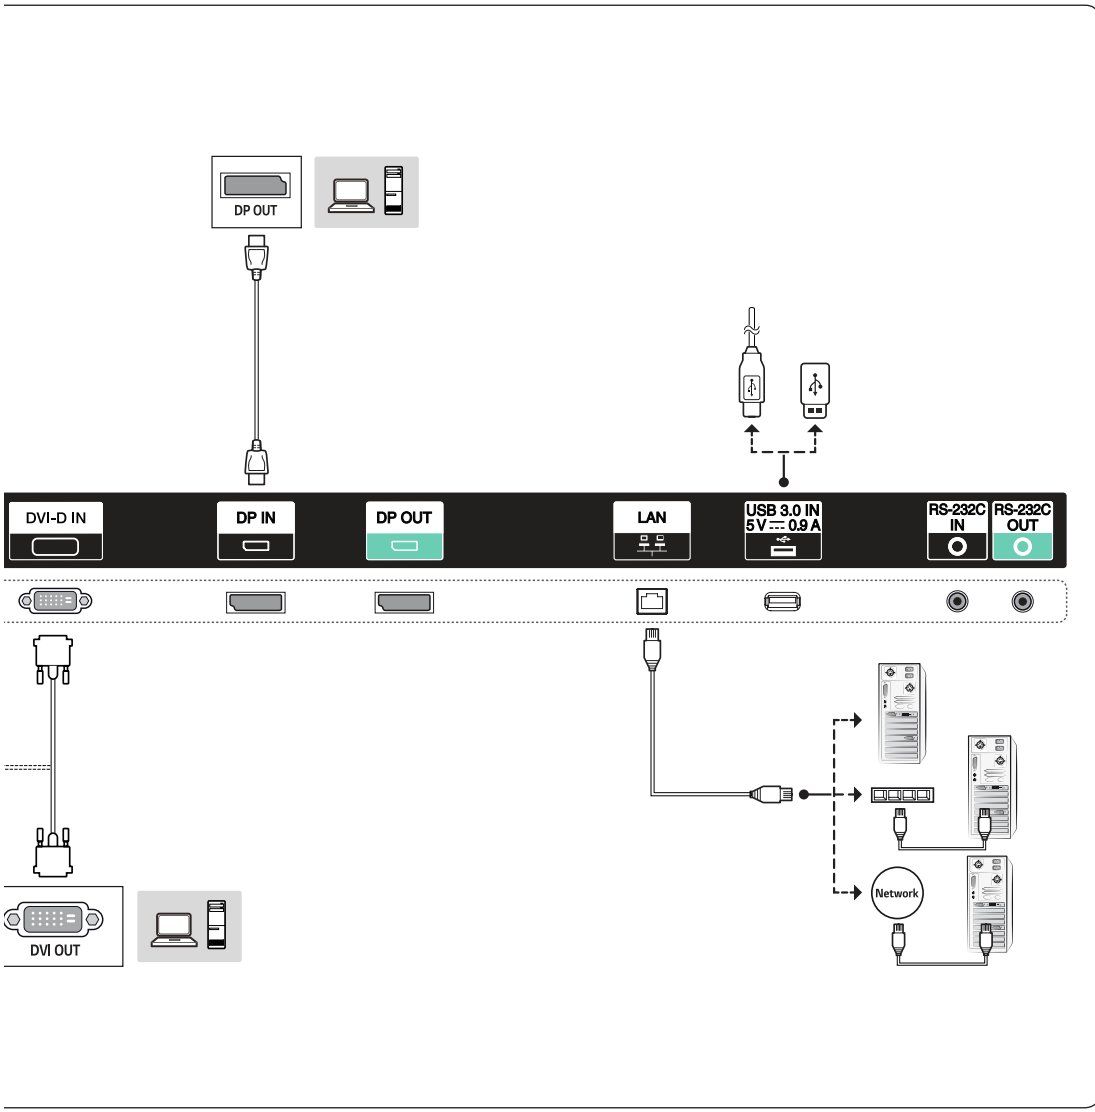

العربية يمكنك تنزيل دلائل هذا المنتج الموجودة على الويب من مواقع الويب التالية.
(الكلمة الرئيسية : SH7E, SM5E, SM5KE)

- Worldwide : www.lg.com/id-manual
- 한국 : www.lgservice.co.kr

SuperSign : <http://partner.lge.com>

⊕ **SM5E

(TAIWAN ONLY)

限用物質含有情況標示聲明書

設備名稱：LCD 顯示器 · 型號 (型式)：

單元	限用物質及其化學符號					
	鉛 (Pb)	汞 (Hg)	鎘 (Cd)	六價鉻 (Cr ⁺⁶)	多溴聯苯 (PBB)	多溴二苯醚 (PBDE)
電路板	-	○	○	○	○	○
外殼	○	○	○	○	○	○
金屬支架	-	○	○	○	○	○
玻璃面板	-	○	○	○	○	○
配件(例：纜線, 遙控器)	-	○	○	○	○	○